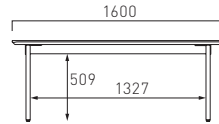

納期約4週間

コンセント
収納スペース

天板のサイズはオーダー可能です。
お問い合わせください。

BESI-TO95R60
W950 D860 H609

BESI-TO160R60
W1600 D860 H609

BESI-TO180R60
W1800 D860 H609

下面図

ITEM No.