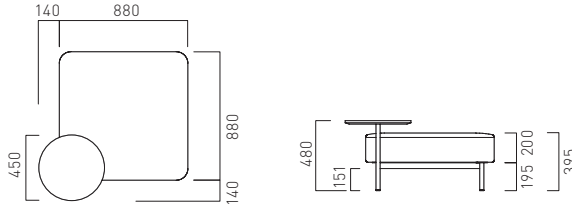

納期約4週間

アイランドソファ

BEIL-SF90S
W1020 D1020 H480(SH395)
■アームプレート付き

BEIL-NSF90S
W880 D880 H395
■アームプレート無し

ITEM No.

BEIL-SF90S

ARM PLATE

- OC
- NC
- OL
- OS
- DM
- OC
- NC
- OL
- OS
- DM