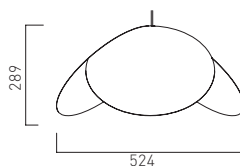

SHADE	PRICE
white	¥63,000
black	¥63,000

MATERIAL

シェード：スチール
コード長さ：90cm
電球：60W 口金サイズ E26
※電球 1 ヶ付属（白熱電球φ95・白）

BEME-PLI53
W524 D524 H289

※表示価格に消費税は含まれておりません。

INFORMATION

DH[ダイヤモンドハイグロス] 素材について

3つの技術が集結して実現した高機能で美しい素材