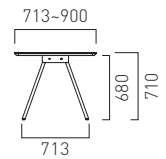

SPINE MEETING TABLE

スパインミーティングテーブル (H710)

CUSTOM MADE

天板：ベルタッチ

(電子線硬化樹脂化粧板)

光の反射を抑えた上質な質感、指紋や細かな傷が目立ちにくい。

電子線硬化樹脂による、今までにない、なめらかな手触りのベルタッチ天板。

※ベルタッチ色柄番をご指定ください。対応できない色柄もございます。

MATERIAL

天板：電子線硬化樹脂化粧板
脚：スチール メラミン焼付塗装

コンセント収納スペース
※コンセントは付属していません。

COLOR

TOP

特殊アクリル樹脂

LEG

スチール
(ミッドグレー)

ITEM No.

PRICE

SIZE

BESI-XXE178R70

¥248,000

幅:501~1780mm
奥行:713~900mm

納期 約 6 週間

BESI-XXE238R70

¥283,000

幅:1781~2380mm
奥行:713~900mm

納期 約 6 週間

BESI-XXE160W70

¥287,000

幅:501~1600mm
奥行:901~1200mm

納期 約 6 週間

BESI-XXE238W70

¥309,000

幅:1601~2380mm
奥行:901~1200mm

納期 約 6 週間

※表示価格に消費税は含まれておりません。