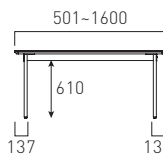

SPINE MEETING TABLE

スパインミーティングテーブル (H710)

CUSTOM MADE

天板：ベルタッチ

(電子線硬化樹脂化粧板)

光の反射を抑えた上質な質感、指紋や細かな傷が目立ちにくい。

電子線硬化樹脂による、今までにない、なめらかな手触りのベルタッチ天板。

※ベルタッチ色柄番をご指定ください。対応できない色柄もございます。

MATERIAL

天板：電子線硬化樹脂化粧板
脚：スチール メラミン焼付塗装

コンセント収納スペース
※コンセントは付属していません。

COLOR

TOP

特殊アクリル樹脂

LEG

スチール
(ミッドグレー)

ITEM No.

PRICE

SIZE

BESI-XXE178R70

¥248,000

幅:501~1780mm
奥行:713~900mm

納期 約 6 週間

BESI-XXE238R70

¥283,000

幅:1781~2380mm
奥行:713~900mm

納期 約 6 週間

BESI-XXE160W70

¥287,000

幅:501~1600mm
奥行:901~1200mm

納期 約 6 週間

BESI-XXE238W70

¥309,000

幅:1601~2380mm
奥行:901~1200mm

納期 約 6 週間

※表示価格に消費税は含まれておりません。