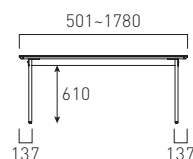

SIZE

BESI-XES178R70

¥176,000

幅:501-1780mm
奥行:713-900mm

納期 約 6 週間

BESI-XES238R70

¥201,000

幅:1781-2380mm
奥行:713-900mm