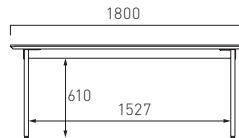

BESI-TO180R70
W1800 D860 H710