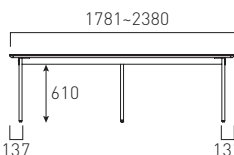

¥198,000

幅:501~1780mm
奥行:713~860mm

納期 約 5 週間

BESI-XDH238R70

¥223,000

幅:1781~2380mm
奥行:713~860mm

納期 約 6 週間

※表示価格に消費税は含まれておりません。