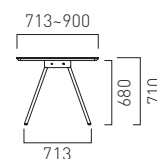

SIZE

BESI-XES178R70

¥176,000

幅:501-1780mm
奥行:713-900mm

納期 約 6 週間

BESI-XES238R70

¥201,000

幅:1781-2380mm
奥行:713-900mm