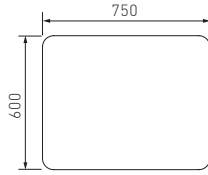

CUSHION

BELO-AC45 W450 H450 1個入り	¥11,000
FABRIC NC 75COLORS	

※表示価格に消費税は含まれておりません。

LoLo OTTOMAN

納期約4週間

口ロ オットマン

BELO-OT(H,M,L)85
W850 D600

BELO-OT(H,M,L)75
W750 D600