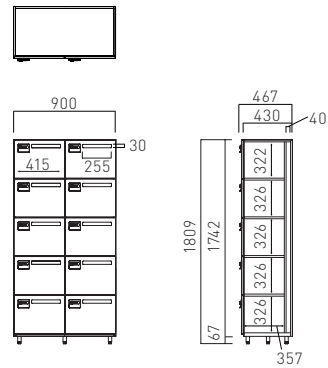

¥143,000

¥150,000

背面

BEFP-LO904/LOC904
W900 D467 H1809

BEFP-LO905/LOC905
W900 D467 H1809

ITEM No.

BEFP-LO904

(コンセント付き)