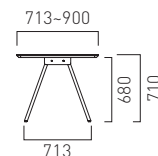

PRICE

SIZE

BESI-XTU178R70

¥211,000

幅:501~1780mm
奥行:713~900mm

納期 約 5 週間

BESI-XTU238R70

¥283,000