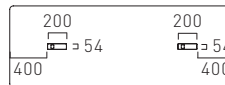

SPINE MEETING TABLE

スパインミーティングテーブル (H710)

CUSTOM MADE

天板：樹脂化粧シート

コストパフォーマンスに優れた樹脂化粧シート天板。

MATERIAL

天板：樹脂化粧シート
脚：スチールメラミン焼付塗装

コンセント収納スペース
※コンセントは付属しておりません。

COLOR

TOP 2色から選べます。 LEG

アイダホオーク ウォールナット

樹脂化粧シート

樹脂化粧シート

スチール
(ミッドグレー)

ITEM No.

PRICE

SIZE

BESI-XES178R70

¥176,000

幅:501-1780mm
奥行:713-900mm

納期 約 6 週間

BESI-XES238R70

¥201,000

幅:1781-2380mm
奥行:713-900mm

納期 約 6 週間

BESI-XES160W70

¥201,000

幅:501-1600mm
奥行:901-1200mm

納期 約 6 週間

BESI-XES238W70

¥231,000

幅:1601-2380mm
奥行:901-1200mm

納期 約 6 週間

※表示価格に消費税は含まれておりません。