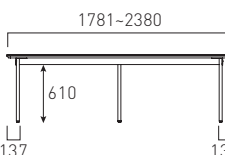

SPINE MEETING TABLE

スパインミーティングテーブル (H710)

CUSTOM MADE

天板：天然木突板

天然素材は時を重ねるごとに深みと味わいをますますの魅力の一つです。
自然から生まれた本来の美しさを堪能できる天然木突板天板。

MATERIAL

天板：天然木突板
脚：スチール メラミン焼付塗装

コンセント収納スペース
※コンセントは付属していません。

COLOR

TOP 2色から選べます。 LEG

OC

ホワイトオーク
突板
ウレタン塗装
(クリア)

NC

ウォールナット
突板
ウレタン塗装
(クリア)

スチール
(ミッドグレー)

ITEM No.

PRICE

SIZE

BESI-XTU178R70

¥211,000

幅:501~1780mm
奥行:713~900mm

納期 約 5 週間

BESI-XTU238R70

¥283,000

幅:1781~2380mm
奥行:713~900mm

納期 約 5 週間

BESI-XTU160W70

¥283,000

幅:501~1600mm
奥行:901~1200mm

納期 約 5 週間

BESI-XTU238W70

¥374,000

幅:1601~2380mm
奥行:901~1200mm

納期 約 5 週間

※表示価格に消費税は含まれておりません。