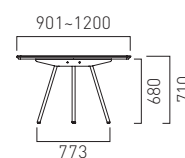

※表示価格に消費税は含まれておりません。