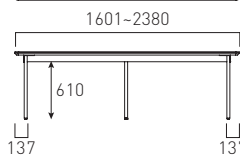

¥287,000

幅:501~1600mm
奥行:901~1200mm

納期 約 6 週間

BESI-XXE238W70

¥309,000

幅:1601~2380mm
奥行:901~1200mm

納期 約 6 週間

※表示価格に消費税は含まれておりません。