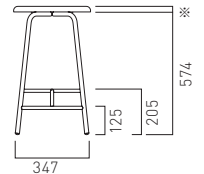

バンズスツール

OC・NC 納期約2週間

FABRIC 納期約4週間

BEBU-ST1
FABRIC: W405 D335 H437
SOLID WOOD: W430 D335 H425

※座面の厚み
FABRIC 38mm
SOLID WOOD 26mm

BEBU-MST1
FABRIC: W360 D330 H612
SOLID WOOD: W360 D330 H600

BEBU-HST1
FABRIC: W385 D360 H762
SOLID WOOD: W385 D360 H750