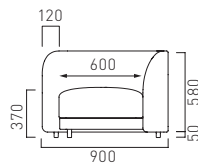

BELO-SFM30L/R
W2080 D900 H630 (SH370)