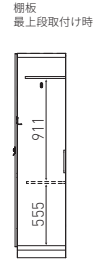

背面配線用カキトリ仕様

マスターキー／検索ピンセット

ダイヤル錠の番号がわからなくなった時に。

ITEM No.	PRICE
BEFP-MKEY	¥5,000

BEFP-LO450
W450 D467 H1809

ITEM No.

BEFP-LO450

COLOR