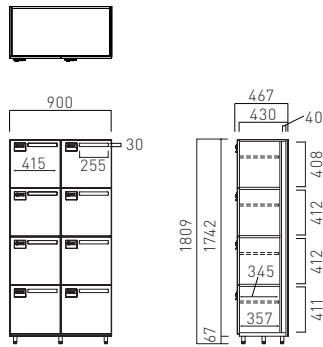

¥143,000

¥150,000

背面

BEFP-LO904/LOC904
W900 D467 H1809

BEFP-LO905/LOC905
W900 D467 H1809

ITEM No.

BEFP-LO904

(コンセント付き)