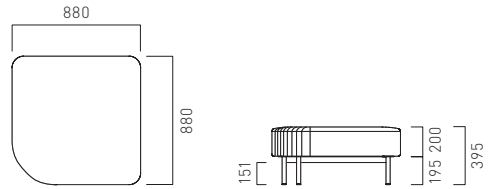

納期約4週間

アイランドソファ

BEIL-SF90S
W1020 D1020 H480(SH395)
■アームプレート付き

BEIL-NSF90S
W880 D880 H395
■アームプレート無し

ITEM No.

BEIL-SF90S

ARM PLATE

- OC
- NC
- OL
- OS
- DM
- OC
- NC
- OL
- OS
- DM