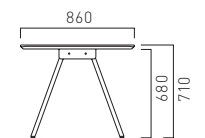

SPINE MEETING TABLE

スパインミーティングテーブル (H710)

STANDARD MODEL

納期約4週間

天板のサイズはオーダー可能です。
お問い合わせください。

BESI-TO95R70
W950 D860 H710

BESI-TO160R70
W1600 D860 H710

BESI-TO180R70
W1800 D860 H710

下面図

ITEM No.

BESI-TO95R70

TOP

OC
NC
DM
DA

PRICE

¥131,000

MATERIAL

天板: OC・NC 突板 (veneer) ウレタン塗装
DM・DA DH ラミネート
脚: スチール メラミン焼付塗装

COLOR

TOP 4色から選べます。

OC

ホワイトオーク
突板
ウレタン塗装
(クリア)

NC

ウォールナット
突板
ウレタン塗装
(クリア)

DM

DH ラミネート
(ミッドグレー)

DA

DH ラミネート
(シルキーアッシュ)

ITEM No.

BESI-TO160R70

TOP

OC
NC
DM
DA

PRICE

¥165,000

メラミン

メラミン化粧板も対応可能です。
お問い合わせください。

LEG

スチール
(ミッドグレー)

ITEM No.

BESI-TO180R70

TOP

OC
NC
DM
DA

PRICE

¥178,000

※表示価格に消費税は含まれておりません。