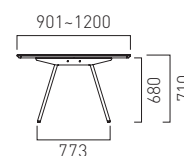

¥245,000

幅:1781~2380mm
奥行:713~900mm

納期 約 6 週間

BESI-XME160W70

¥242,000

幅:501~1600mm
奥行:901~1200mm

納期 約 6 週間

BESI-XME238W70

¥267,000

幅:1601~2380mm
奥行:901~1200mm

納期 約 6 週間

※表示価格に消費税は含まれておりません。

SPINE MEETING TABLE

スパインミーティングテーブル (H710)

CUSTOM MADE

天板：ベルタッチ