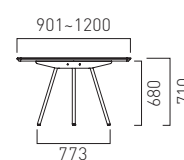

¥267,000

幅:1601~2380mm
奥行:901~1200mm

納期 約 6 週間

※表示価格に消費税は含まれておりません。

SPINE MEETING TABLE

スパインミーティングテーブル (H710)

CUSTOM MADE

天板：ベルタッチ