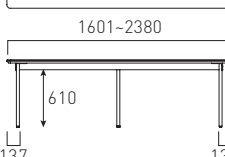

幅:1781~2380mm
奥行:713~900mm

納期 約 5 週間

BESI-XTU160W70

¥283,000

幅:501~1600mm
奥行:901~1200mm

納期 約 5 週間

BESI-XTU238W70

¥374,000

幅:1601~2380mm
奥行:901~1200mm

納期 約 5 週間

※表示価格に消費税は含まれておりません。

SPINE MEETING TABLE

スパインミーティングテーブル (H710)

CUSTOM MADE

OPTION

MATERIAL