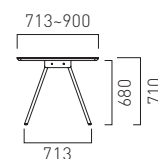

ITEM No.

PRICE

SIZE

BESI-XME178R70

¥198,000

幅:501~1780mm
奥行:713~900mm

納期 約 6 週間

BESI-XME238R70