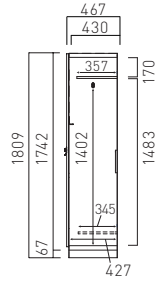

BEFP-LO450
W450 D467 H1809