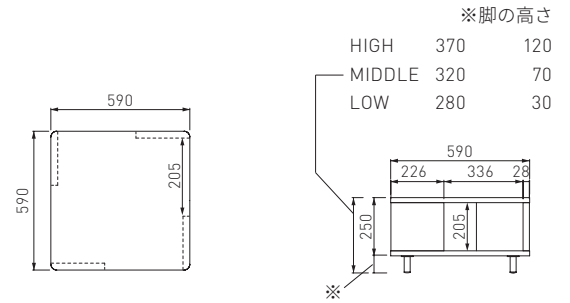

HIGH (SH420)

ITEM No.	FABRIC	PRICE
BELO-OTH85	NC 75COLORS	¥105,000

BELO-OTH75	NC 75COLORS	¥98,000
------------	-------------	---------

LoLo SIDE TABLE

ロロサイドテーブル

納期約4週間

LOW

ITEM No.
BELO-TSL60S