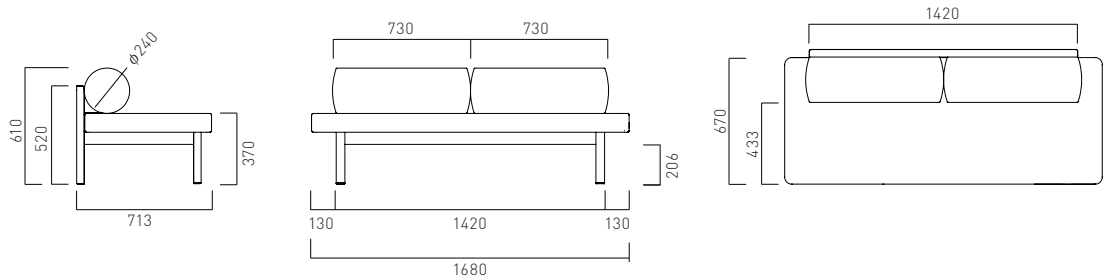

UPRIGHT BENCH

アップライトベンチ

納期約4週間

BEUP-BE25
W1680 D713 H610 (SH370)

ITEM No.	FRAME	FABRIC	PRICE	MATERIAL
BEUP-BE25	OC	NC 75COLORS	¥217,000	フレーム: 無垢 (solid wood) ウレタン塗装 クッション: ウレタンフォーム / ウッドフレーム 張地: NC 75COLORS

COLOR

FRAME 2色から選べます。

OC

ホワイトオーク
無垢
ウレタン塗装
(クリア)

NC

ウォールナット
無垢
ウレタン塗装
(クリア)

ITEM No.	FRAME	FABRIC	PRICE
BEUP-BE25	NC	NC 75COLORS	¥217,000

CUSHION 76色から選べます。

NC 75COLORS アクリル 70%
ウール 30%