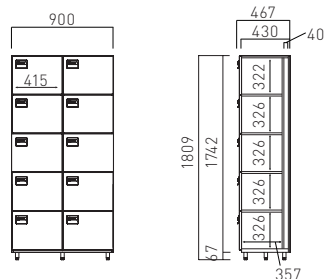

BEFP-LOC93N (コンセント付き)

コンセント付きアイテム (配線例)
※ OA タップは付属していません。

BEFP-LO904N/LOC904N
W900 D467 H1809

BEFP-LO905N/LOC905N
W900 D467 H1809

ITEM No.

BEFP-LO904N ※受注生産品

(コンセント付き)

BEFP-LOC904N ※受注生産品