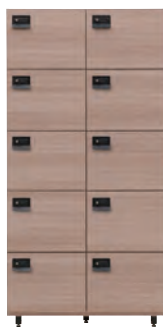

BEFP-LO904N/LOC904N
W900 D467 H1809

BEFP-LO905N/LOC905N
W900 D467 H1809

ITEM No.

BEFP-LO904N ※受注生産品

(コンセント付き)

BEFP-LOC904N ※受注生産品

COLOR

ウォールナット
グリジオーク

ウォールナット
グリジオーク

PRICE

¥205,000

¥217,000

背面

ITEM No.

BEFP-LO905N ※受注生産品

(コンセント付き)

BEFP-LOC905N ※受注生産品

COLOR

ウォールナット
グリジオーク

ウォールナット
グリジオーク

PRICE

¥220,000

¥237,000

MATERIAL

天板: プリント化粧繊維板
本体: カラー化粧合板、繊維板
前面: オレフィン化粧繊維板
脚: 無垢 ウレタン塗装 ミッドグレー色

COLOR

BODY / FRONT PANEL

ウォールナット

グリジオーク

LEG

ミッドグレー

背面

※表示価格に消費税は含まれておりません。