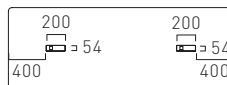

¥198,000

幅:501~1780mm
奥行:713~860mm

納期 約 5 週間

BESI-XDH238R70

¥223,000

幅:1781~2380mm
奥行:713~860mm

納期 約 6 週間

※表示価格に消費税は含まれておりません。