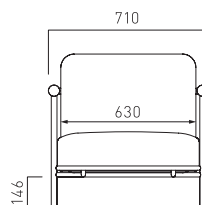

RAIL LOUNGE SOFA

レールラウンジソファ

納期約4週間

BERA-SF10(M,G)
W710 D765 H693 (SH370)