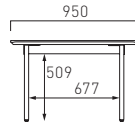

SPINE MEETING TABLE

スパインミーティングテーブル (H610)

STANDARD MODEL

納期約4週間

天板のサイズはオーダー可能です。
お問い合わせください。

BESI-TO95R60
W950 D860 H609

BESI-TO160R60
W1600 D860 H609

BESI-TO180R60
W1800 D860 H609

下面図

ITEM No.

BESI-TO95R60

TOP

OC
NC
DM
DA

PRICE

¥123,000

MATERIAL

天板: OC・NC 突板 (venner) ウレタン塗装
DM・DA DH ラミネート
脚: スチール メラミン焼付塗装

COLOR

TOP 4色から選べます。

OC

NC

DM

DA

ホワイトオーク
突板
ウレタン塗装
(クリア)

ウォールナット
突板
ウレタン塗装
(クリア)

DH ラミネート
(ミッドグレー)

DH ラミネート
(シルキーアッシュ)

メラミン

メラミン化粧板も対応可能です。
お問い合わせください。

LEG

スチール
(ミッドグレー)

ITEM No.

BESI-TO160R60

TOP

OC
NC
DM
DA

PRICE

¥157,000

ITEM No.

BESI-TO180R60

TOP

OC
NC
DM
DA

PRICE

¥172,000

※表示価格に消費税は含まれておりません。