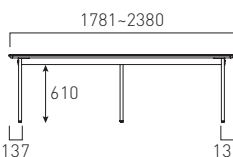

SPINE MEETING TABLE

スパインミーティングテーブル (H710)

CUSTOM MADE

天板：メラミン化粧板

木目柄や石目柄、抽象柄など様々なカラーや指紋レスタイプなど豊富なバリエーションが選べるメラミン化粧天板。

※メラミン色柄品番をご指定ください。対応できない色柄もございます。

MATERIAL

天板：メラミン化粧板
脚：スチール メラミン焼付塗装

COLOR

TOP

LEG

コンセント収納スペース
※コンセントは付属していません。

メラミン
メラミン樹脂

スチール
(ミッドグレー)

ITEM No.

PRICE

SIZE

BESI-XME178R70

¥198,000

幅:501~1780mm
奥行:713~900mm

納期 約 6 週間

BESI-XME238R70

¥245,000

幅:1781~2380mm
奥行:713~900mm

納期 約 6 週間

BESI-XME160W70

¥242,000

幅:501~1600mm
奥行:901~1200mm

納期 約 6 週間

BESI-XME238W70

¥267,000

幅:1601~2380mm
奥行:901~1200mm

納期 約 6 週間

※表示価格に消費税は含まれておりません。