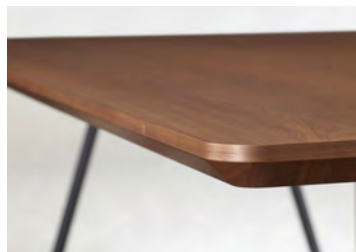

SPINE MEETING TABLE

スパインミーティングテーブル (H710)

CUSTOM MADE

天板：天然木突板

天然素材は時を重ねるごとに深みと味わいをますますの魅力の一つです。
自然から生まれた本来の美しさを堪能できる天然木突板天板。

MATERIAL

天板：天然木突板
脚：スチール メラミン焼付塗装

コンセント収納スペース
※コンセントは付属していません。