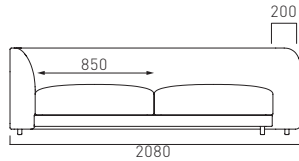

BELO-SFM30L/R
W2080 D900 H630 (SH370)