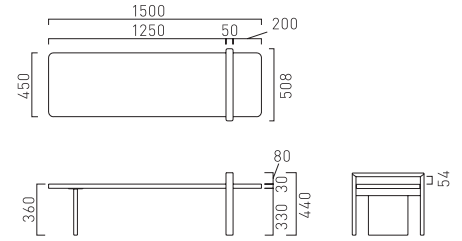

BEFL-TC150
W1500 D508 H440

BEFL-TC120
W1150 D508 H440