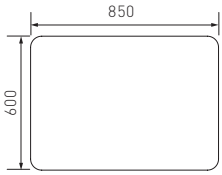

CUSHION

BELO-AC45 W450 H450 1個入り	¥11,000
FABRIC NC 75COLORS	

※表示価格に消費税は含まれておりません。

LoLo OTTOMAN

納期約4週間

口ロ オットマン

BELO-OT(H,M,L)85
W850 D600

BELO-OT(H,M,L)75
W750 D600