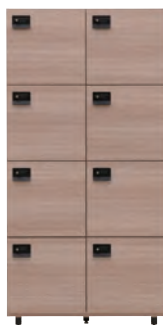

COLOR

ウォールナット
グリジオーク

ウォールナット
グリジオーク

PRICE

¥205,000

¥217,000

背面

可動棚付き