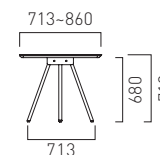

¥198,000

幅:501~1780mm
奥行:713~860mm

納期 約 5 週間

BESI-XDH238R70

¥223,000

幅:1781~2380mm
奥行:713~860mm

納期 約 6 週間

※表示価格に消費税は含まれておりません。