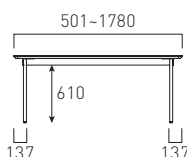

¥198,000

幅:501~1780mm
奥行:713~860mm

納期 約 5 週間

BESI-XDH238R70

¥223,000

幅:1781~2380mm
奥行:713~860mm

納期 約 6 週間

※表示価格に消費税は含まれておりません。