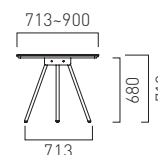

SPINE MEETING TABLE

スパインミーティングテーブル (H710)

CUSTOM MADE

天板：天然木突板

天然素材は時を重ねるごとに深みと味わいをますますの魅力の一つです。
自然から生まれた本来の美しさを堪能できる天然木突板天板。

MATERIAL

天板：天然木突板
脚：スチール メラミン焼付塗装

コンセント収納スペース
※コンセントは付属していません。

COLOR

TOP 2色から選べます。 LEG

OC

ホワイトオーク
突板
ウレタン塗装
(クリア)

NC

ウォールナット
突板
ウレタン塗装
(クリア)

スチール
(ミッドグレー)

ITEM No.

PRICE

SIZE

BESI-XTU178R70

¥211,000

幅:501~1780mm
奥行:713~900mm

納期 約 5 週間

BESI-XTU238R70

¥283,000

幅:1781~2380mm
奥行:713~900mm

納期 約 5 週間

BESI-XTU160W70

¥283,000

幅:501~1600mm
奥行:901~1200mm

納期 約 5 週間

BESI-XTU238W70

¥374,000

幅:1601~2380mm
奥行:901~1200mm

納期 約 5 週間

※表示価格に消費税は含まれておりません。