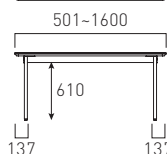

SPINE MEETING TABLE

スパインミーティングテーブル (H710)

CUSTOM MADE

天板：樹脂化粧シート

コストパフォーマンスに優れた樹脂化粧シート天板。

MATERIAL

天板：樹脂化粧シート
脚：スチールメラミン焼付塗装

コンセント収納スペース
※コンセントは付属しておりません。

COLOR

TOP 2色から選べます。 LEG

アイダホオーク ウォールナット

樹脂化粧シート

樹脂化粧シート

スチール
(ミッドグレー)

ITEM No.

PRICE

SIZE

BESI-XES178R70

¥176,000

幅:501-1780mm
奥行:713-900mm

納期 約 6 週間

BESI-XES238R70

¥201,000

幅:1781-2380mm
奥行:713-900mm

納期 約 6 週間

BESI-XES160W70

¥201,000

幅:501-1600mm
奥行:901-1200mm

納期 約 6 週間

BESI-XES238W70

¥231,000

幅:1601-2380mm
奥行:901-1200mm

納期 約 6 週間

※表示価格に消費税は含まれておりません。