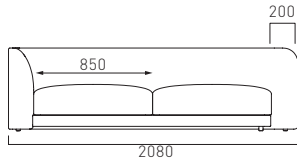

HIGH (SH420)

高めの座面は椅子に腰かけるようにしっかりと座りたい方に。

LoLo SOFA / 3-SEATER

納期約4週間

ロロソファ

BELO-SFL30L/R
W2080 D900 H590 (SH330)

BELO-SFM30L/R
W2080 D900 H630 (SH370)

BELO-SFH30L/R
W2080 D900 H680 (SH420)