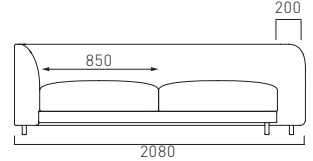

Separate type
セパレートタイプ (L型)

Wide Chaise lounge type
ワイドシェーズロングタイプ

HEIGHT CHOOSE

選べる高さ

LOW (SH330)

低い座面は脚を伸ばしてゆったり座りたい方に。

MIDDLE (SH370)

少し背を立てて座りたい方に。

HIGH (SH420)

高めの座面は椅子に腰かけるようにしっかりと座りたい方に。

LoLo SOFA / 3-SEATER

納期約4週間

ロロソファ

BELO-SFL30L/R
W2080 D900 H590 (SH330)

BELO-SFM30L/R
W2080 D900 H630 (SH370)

BELO-SFH30L/R
W2080 D900 H680 (SH420)