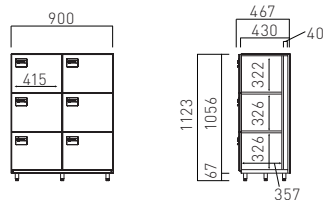

BEFP-LO93N/LOC93N
W900 D467 H1123

ITEM No.

BEFP-LO92N ※受注生産品

COLOR

ウォールナット
グリジオーク

PRICE

¥127,000

(コンセント付き)

BEFP-LOC92N ※受注生産品

ウォールナット
グリジオーク

¥131,000