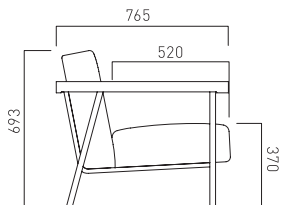

RAIL LOUNGE SOFA

レールラウンジソファ

納期約4週間

BERA-SF10(M,G)
W710 D765 H693 (SH370)