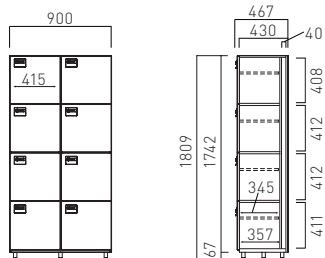

BEFP-LO904N/LOC904N
W900 D467 H1809