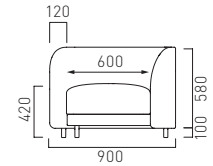

BELO-SFH30L/R
W2080 D900 H680 (SH420)