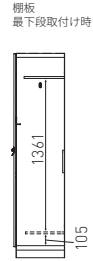

背面配線用カキトリ仕様

マスターキー／検索ピンセット

ダイヤル錠の番号がわからなくなった時に。

ITEM No.	PRICE
BEFP-MKEY	¥5,000

BEFP-LO450
W450 D467 H1809

ITEM No.

BEFP-LO450

COLOR