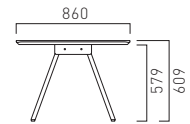

納期約4週間

コンセント
収納スペース

天板のサイズはオーダー可能です。
お問い合わせください。

BESI-TO95R60
W950 D860 H609

BESI-TO160R60
W1600 D860 H609

BESI-TO180R60
W1800 D860 H609

下面図

ITEM No.