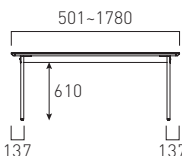

PRICE

SIZE

BESI-XTU178R70

¥211,000

幅:501~1780mm
奥行:713~900mm

納期 約 5 週間

BESI-XTU238R70

¥283,000