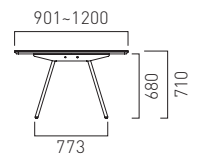

¥248,000

幅:501~1780mm
奥行:713~900mm

納期 約 6 週間

BESI-XXE238R70

¥283,000

幅:1781~2380mm
奥行:713~900mm

納期 約 6 週間

BESI-XXE160W70

¥287,000

幅:501~1600mm
奥行:901~1200mm

納期 約 6 週間

BESI-XXE238W70

¥309,000

幅:1601~2380mm
奥行:901~1200mm

納期 約 6 週間

※表示価格に消費税は含まれておりません。