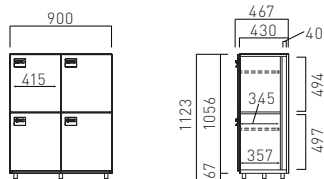

グリジオーク

LEG

ミッドグレー

背面

※表示価格に消費税は含まれておりません。

FLEX PRIVATE LOCKER

フレックスプライベートロッカー ポスト口なし

BEFP-LO92N/LOC92N
W900 D467 H1123