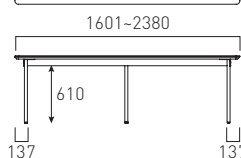

※表示価格に消費税は含まれておりません。