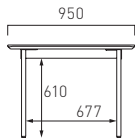

SPINE MEETING TABLE

スパインミーティングテーブル (H710)

STANDARD MODEL

納期約4週間

コンセント
収納スペース

天板のサイズはオーダー可能です。
お問い合わせください。

BESI-TO95R70
W950 D860 H710

BESI-TO160R70
W1600 D860 H710