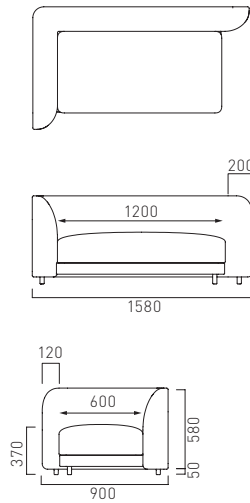

BELO-SFM15L/R
W1580 D900 H630 (SH370)