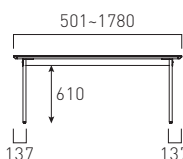

ITEM No.

PRICE

SIZE

BESI-XME178R70

¥198,000

幅:501~1780mm
奥行:713~900mm

納期 約 6 週間

BESI-XME238R70