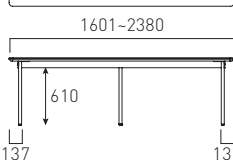

¥245,000

幅:1781~2380mm
奥行:713~900mm

納期 約 6 週間

BESI-XME160W70

¥242,000

幅:501~1600mm
奥行:901~1200mm

納期 約 6 週間

BESI-XME238W70

¥267,000

幅:1601~2380mm
奥行:901~1200mm

納期 約 6 週間

※表示価格に消費税は含まれておりません。

SPINE MEETING TABLE

スパインミーティングテーブル (H710)

CUSTOM MADE

天板：ベルタッチ