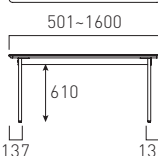

¥245,000

幅:1781~2380mm
奥行:713~900mm

納期 約 6 週間

BESI-XME160W70

¥242,000

幅:501~1600mm
奥行:901~1200mm

納期 約 6 週間

BESI-XME238W70

¥267,000

幅:1601~2380mm
奥行:901~1200mm

納期 約 6 週間

※表示価格に消費税は含まれておりません。

SPINE MEETING TABLE

スパインミーティングテーブル (H710)

CUSTOM MADE

天板：ベルタッチ