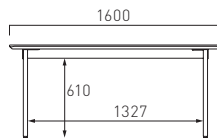

SPINE MEETING TABLE

スパインミーティングテーブル (H710)

STANDARD MODEL

納期約4週間

コンセント
収納スペース

天板のサイズはオーダー可能です。
お問い合わせください。

BESI-TO95R70
W950 D860 H710

BESI-TO160R70
W1600 D860 H710