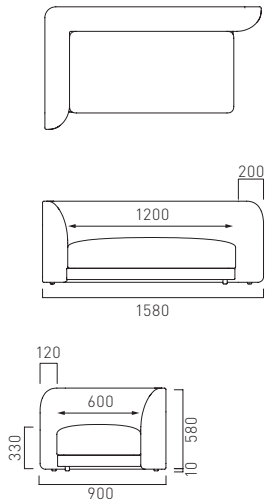

LoLo SOFA / 1.5-SEATER

納期約4週間

ロロソファ

BELO-SFL15L/R
W1580 D900 H590 (SH330)