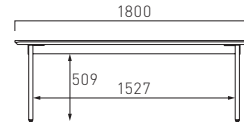

納期約4週間

コンセント
収納スペース

天板のサイズはオーダー可能です。
お問い合わせください。

BESI-TO95R60
W950 D860 H609

BESI-TO160R60
W1600 D860 H609

BESI-TO180R60
W1800 D860 H609

下面図

ITEM No.