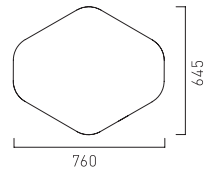

BEQU-TC80
W760 D645 H350