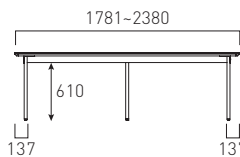

¥248,000

幅:501~1780mm
奥行:713~900mm

納期 約 6 週間

BESI-XXE238R70

¥283,000

幅:1781~2380mm
奥行:713~900mm

納期 約 6 週間

BESI-XXE160W70

¥287,000

幅:501~1600mm
奥行:901~1200mm

納期 約 6 週間

BESI-XXE238W70

¥309,000

幅:1601~2380mm
奥行:901~1200mm

納期 約 6 週間

※表示価格に消費税は含まれておりません。