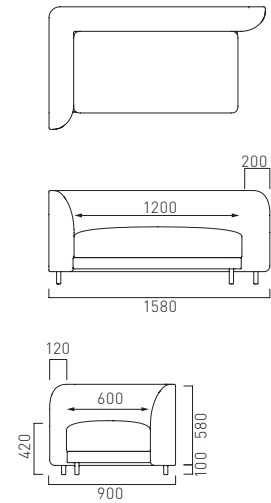

BELO-SFH15L/R
W1580 D900 H680 (SH420)

LOW (SH330)

ITEM No.	FABRIC	PRICE
BELO-SFL15L	NC 75COLORS	¥272,000

BELO-SFL15R	NC 75COLORS	¥272,000

MIDDLE (SH370)

ITEM No.	FABRIC	PRICE
BELO-SFM15L	NC 75COLORS	¥275,000

BELO-SFM15R	NC 75COLORS	¥275,000

HIGH (SH420)

ITEM No.	FABRIC	PRICE
BELO-SFH15L	NC 75COLORS	¥281,000

BELO-SFH15R	NC 75COLORS	¥281,000

MATERIAL

ソファ クッション:ウレタンフォーム / ポケットコイル
脚: スチールメラミン焼付塗装
オプションクッション: フェザー 100%

COLOR

ソファ クッション 76色から選べます。
NC 75COLORS   アクリル 70%
                                         ウール 30%

CUSHION

BELO-AC45 W450 H450 1個入り	¥11,000
FABRIC NC 75COLORS	

※表示価格に消費税は含まれておりません。