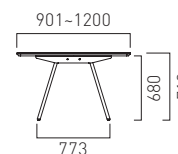

幅:1781~2380mm
奥行:713~900mm

納期 約 5 週間

BESI-XTU160W70

¥283,000

幅:501~1600mm
奥行:901~1200mm

納期 約 5 週間

BESI-XTU238W70

¥374,000

幅:1601~2380mm
奥行:901~1200mm

納期 約 5 週間

※表示価格に消費税は含まれておりません。

SPINE MEETING TABLE

スパインミーティングテーブル (H710)

CUSTOM MADE

OPTION

MATERIAL