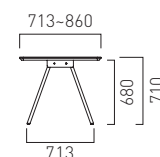

¥198,000

幅:501~1780mm
奥行:713~860mm

納期 約 5 週間

BESI-XDH238R70

¥223,000

幅:1781~2380mm
奥行:713~860mm

納期 約 6 週間

※表示価格に消費税は含まれておりません。