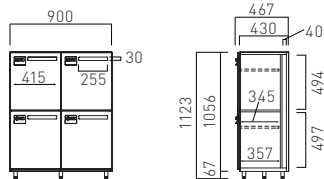

FLEX PRIVATE LOCKER MAILING PORT

フレックスプライベートロッカー ポスト口あり

BEFP-LO92/LOC92
W900 D467 H1123