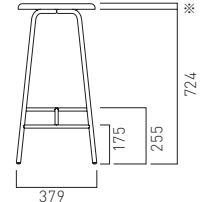

バンズスツール

OC・NC 納期約2週間

FABRIC 納期約4週間

BEBU-ST1
FABRIC: W405 D335 H437
SOLID WOOD: W430 D335 H425

※座面の厚み
FABRIC 38mm
SOLID WOOD 26mm

BEBU-MST1
FABRIC: W360 D330 H612
SOLID WOOD: W360 D330 H600

BEBU-HST1
FABRIC: W385 D360 H762
SOLID WOOD: W385 D360 H750