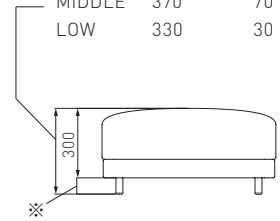

※脚の高さ

HIGH	420	120
MIDDLE	370	70
LOW	330	30

LOW (SH330)

ITEM No.	FABRIC	PRICE
BELO-OTL85	NC 75COLORS	¥97,000

BELO-OTL75	NC 75COLORS	¥89,000

MATERIAL

ソファ クッション:ウレタンフォーム/ポケットコイル
脚:スチールメラミン焼付塗装
オプションクッション:フェザー 100%

COLOR

ソファ クッション 76色から選べます。
NC 75COLORS アクリル 70%
ウール 30%

MIDDLE (SH370)

ITEM No.	FABRIC	PRICE
BELO-OTM85	NC 75COLORS	¥100,000

BELO-OTM75	NC 75COLORS	¥94,000