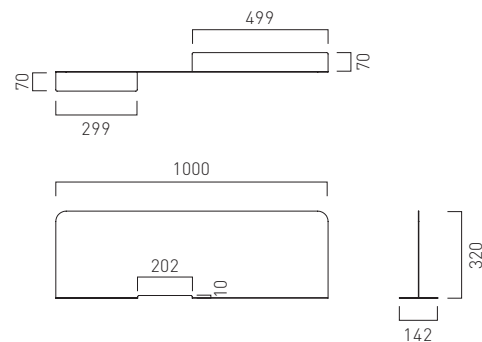

SPINE MEETING TABLE

スパインミーティングテーブル (H710)

CUSTOM MADE

OPTION

MATERIAL

本体：スチール メラミン焼付塗装

COLOR

スチール
(ミッドグレー)

ITEM No.
パーティション
BESI-PA10

PRICE
¥12,500

SIZE
W1000×D142×H320

ケーブルカバー
BESI-CC71

¥7,500

W37×D60×H617