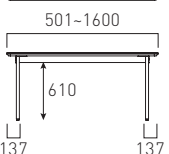

幅:1781~2380mm
奥行:713~900mm

納期 約 5 週間

BESI-XTU160W70

¥283,000

幅:501~1600mm
奥行:901~1200mm

納期 約 5 週間

BESI-XTU238W70

¥374,000

幅:1601~2380mm
奥行:901~1200mm

納期 約 5 週間

※表示価格に消費税は含まれておりません。

SPINE MEETING TABLE

スパインミーティングテーブル (H710)

CUSTOM MADE

OPTION

MATERIAL