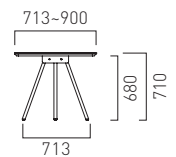

¥248,000

幅:501~1780mm
奥行:713~900mm

納期 約 6 週間

BESI-XXE238R70

¥283,000

幅:1781~2380mm
奥行:713~900mm

納期 約 6 週間

BESI-XXE160W70

¥287,000

幅:501~1600mm
奥行:901~1200mm

納期 約 6 週間

BESI-XXE238W70

¥309,000

幅:1601~2380mm
奥行:901~1200mm

納期 約 6 週間

※表示価格に消費税は含まれておりません。