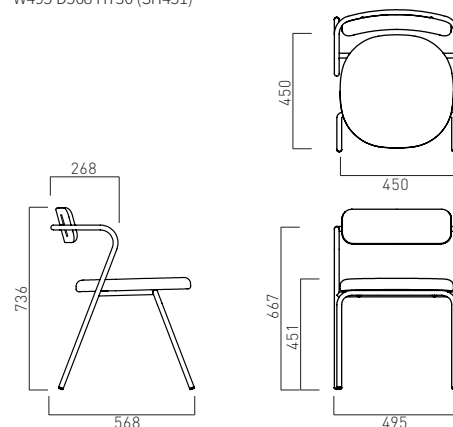

BESI-COA1
W495 D568 H736 (SH451)

MATERIAL

脚: スチール メラミン焼付塗装
クッション: ウレタンフォーム
張地: NC 75COLORS