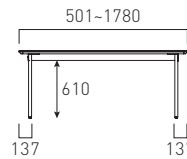

SPINE MEETING TABLE

スパインミーティングテーブル (H710)

CUSTOM MADE

天板：ベルタッチ

(電子線硬化樹脂化粧板)

光の反射を抑えた上質な質感、指紋や細かな傷が目立ちにくい。

電子線硬化樹脂による、今までにない、なめらかな手触りのベルタッチ天板。

※ベルタッチ色柄番をご指定ください。対応できない色柄もございます。

MATERIAL

天板：電子線硬化樹脂化粧板
脚：スチール メラミン焼付塗装

コンセント収納スペース
※コンセントは付属していません。

COLOR

TOP

特殊アクリル樹脂

LEG

スチール
(ミッドグレー)

ITEM No.

PRICE

SIZE

BESI-XXE178R70

¥248,000

幅:501~1780mm
奥行:713~900mm

納期 約 6 週間

BESI-XXE238R70

¥283,000

幅:1781~2380mm
奥行:713~900mm

納期 約 6 週間

BESI-XXE160W70

¥287,000

幅:501~1600mm
奥行:901~1200mm

納期 約 6 週間

BESI-XXE238W70

¥309,000

幅:1601~2380mm
奥行:901~1200mm

納期 約 6 週間

※表示価格に消費税は含まれておりません。