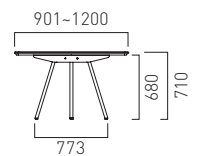

¥287,000

幅:501~1600mm
奥行:901~1200mm

納期 約 6 週間

BESI-XXE238W70

¥309,000

幅:1601~2380mm
奥行:901~1200mm

納期 約 6 週間

※表示価格に消費税は含まれておりません。