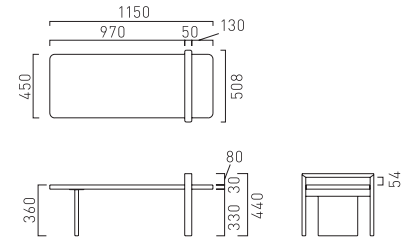

ITEM No.	TOP	LEG	PRICE
BEFL-TC150	DM	OC	¥77,000
	DM	OM	¥77,000
	DM	NC	¥81,000
	DA	OC	¥77,000
	DA	OM	¥77,000
	DA	NC	¥81,000

MATERIAL

天板:DH ラミネート
脚:無垢 (solid wood) ウレタン塗装

COLOR

TOP 2色から選べます。

DM

DA

DH ラミネート (ミッドグレー) DH ラミネート (シルキークラッシュ)

LEG 3色から選べます。

OC

OM

NC

ホワイトオーク無垢 ウレタン塗装 (クリア) ホワイトオーク無垢 ウレタン塗装 (ミッドグレー) ウォールナット無垢 ウレタン塗装 (クリア)

ITEM No.	TOP	LEG	PRICE
BEFL-TC120	DM	OC	¥72,000
	DM	OM	¥72,000
	DM	NC	¥76,000
	DA	OC	¥72,000
	DA	OM	¥72,000
	DA	NC	¥76,000

※表示価格に消費税は含まれておりません。