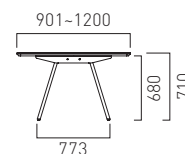

SIZE

BESI-XES178R70

¥176,000

幅:501-1780mm
奥行:713-900mm

納期 約 6 週間

BESI-XES238R70

¥201,000

幅:1781-2380mm
奥行:713-900mm

納期 約 6 週間

BESI-XES160W70

¥201,000

幅:501-1600mm
奥行:901-1200mm

納期 約 6 週間

BESI-XES238W70

¥231,000

幅:1601-2380mm
奥行:901-1200mm