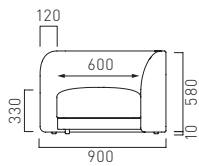

LoLo SOFA / 3-SEATER

納期約4週間

ロロソファ

BELO-SFL30L/R
W2080 D900 H590 (SH330)