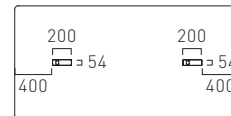

¥287,000

幅:501~1600mm
奥行:901~1200mm

納期 約 6 週間

BESI-XXE238W70

¥309,000

幅:1601~2380mm
奥行:901~1200mm

納期 約 6 週間

※表示価格に消費税は含まれておりません。