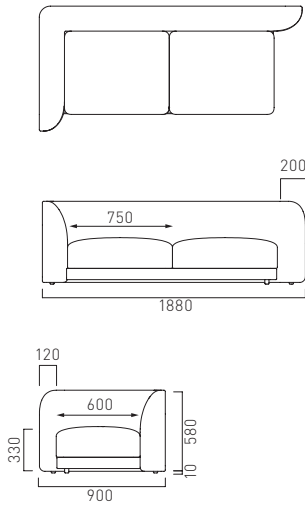

LoLo SOFA / 2-SEATER

納期約4週間

ロロソファ

BELO-SFL20L/R
W1880 D900 H590 (SH330)