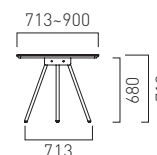

SPINE MEETING TABLE

スパインミーティングテーブル (H710)

CUSTOM MADE

天板：樹脂化粧シート

コストパフォーマンスに優れた樹脂化粧シート天板。

MATERIAL

天板：樹脂化粧シート
脚：スチールメラミン焼付塗装

コンセント収納スペース
※コンセントは付属しておりません。

COLOR

TOP 2色から選べます。 LEG

アイダホオーク ウォールナット

樹脂化粧シート

樹脂化粧シート

スチール
(ミッドグレー)

ITEM No.

PRICE

SIZE

BESI-XES178R70

¥176,000

幅:501-1780mm
奥行:713-900mm

納期 約 6 週間

BESI-XES238R70

¥201,000

幅:1781-2380mm
奥行:713-900mm

納期 約 6 週間

BESI-XES160W70

¥201,000

幅:501-1600mm
奥行:901-1200mm

納期 約 6 週間

BESI-XES238W70

¥231,000

幅:1601-2380mm
奥行:901-1200mm

納期 約 6 週間

※表示価格に消費税は含まれておりません。