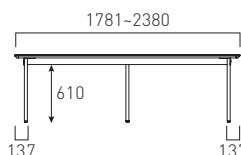

SPINE MEETING TABLE

スパインミーティングテーブル (H710)

CUSTOM MADE

天板：樹脂化粧シート

コストパフォーマンスに優れた樹脂化粧シート天板。

MATERIAL

天板：樹脂化粧シート
脚：スチールメラミン焼付塗装

コンセント収納スペース
※コンセントは付属しておりません。

COLOR

TOP 2色から選べます。 LEG

アイダホオーク ウォールナット

樹脂化粧シート

樹脂化粧シート

スチール
(ミッドグレー)

ITEM No.

PRICE

SIZE

BESI-XES178R70

¥176,000

幅:501-1780mm
奥行:713-900mm

納期 約 6 週間

BESI-XES238R70

¥201,000

幅:1781-2380mm
奥行:713-900mm

納期 約 6 週間

BESI-XES160W70

¥201,000

幅:501-1600mm
奥行:901-1200mm

納期 約 6 週間

BESI-XES238W70

¥231,000

幅:1601-2380mm
奥行:901-1200mm

納期 約 6 週間

※表示価格に消費税は含まれておりません。