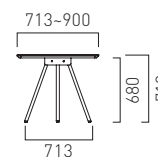

SPINE MEETING TABLE

スパインミーティングテーブル (H710)

CUSTOM MADE

天板：メラミン化粧板

木目柄や石目柄、抽象柄など様々なカラーや指紋レスタイプなど豊富なバリエーションが選べるメラミン化粧天板。

※メラミン色柄品番をご指定ください。対応できない色柄もございます。

MATERIAL

天板：メラミン化粧板
脚：スチール メラミン焼付塗装

COLOR

TOP

LEG

コンセント収納スペース
※コンセントは付属していません。

メラミン
メラミン樹脂

スチール
(ミッドグレー)

ITEM No.

PRICE

SIZE

BESI-XME178R70

¥198,000

幅:501~1780mm
奥行:713~900mm

納期 約 6 週間

BESI-XME238R70

¥245,000

幅:1781~2380mm
奥行:713~900mm

納期 約 6 週間

BESI-XME160W70

¥242,000

幅:501~1600mm
奥行:901~1200mm

納期 約 6 週間

BESI-XME238W70

¥267,000

幅:1601~2380mm
奥行:901~1200mm

納期 約 6 週間

※表示価格に消費税は含まれておりません。