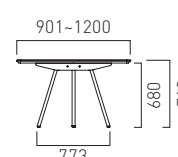

幅:1781~2380mm
奥行:713~900mm

納期 約 5 週間

BESI-XTU160W70

¥283,000

幅:501~1600mm
奥行:901~1200mm

納期 約 5 週間

BESI-XTU238W70

¥374,000

幅:1601~2380mm
奥行:901~1200mm

納期 約 5 週間

※表示価格に消費税は含まれておりません。

SPINE MEETING TABLE

スパインミーティングテーブル (H710)

CUSTOM MADE

OPTION

MATERIAL